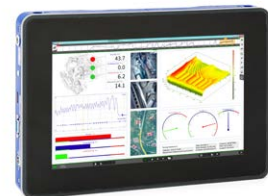

MOB-DISP-12
External display